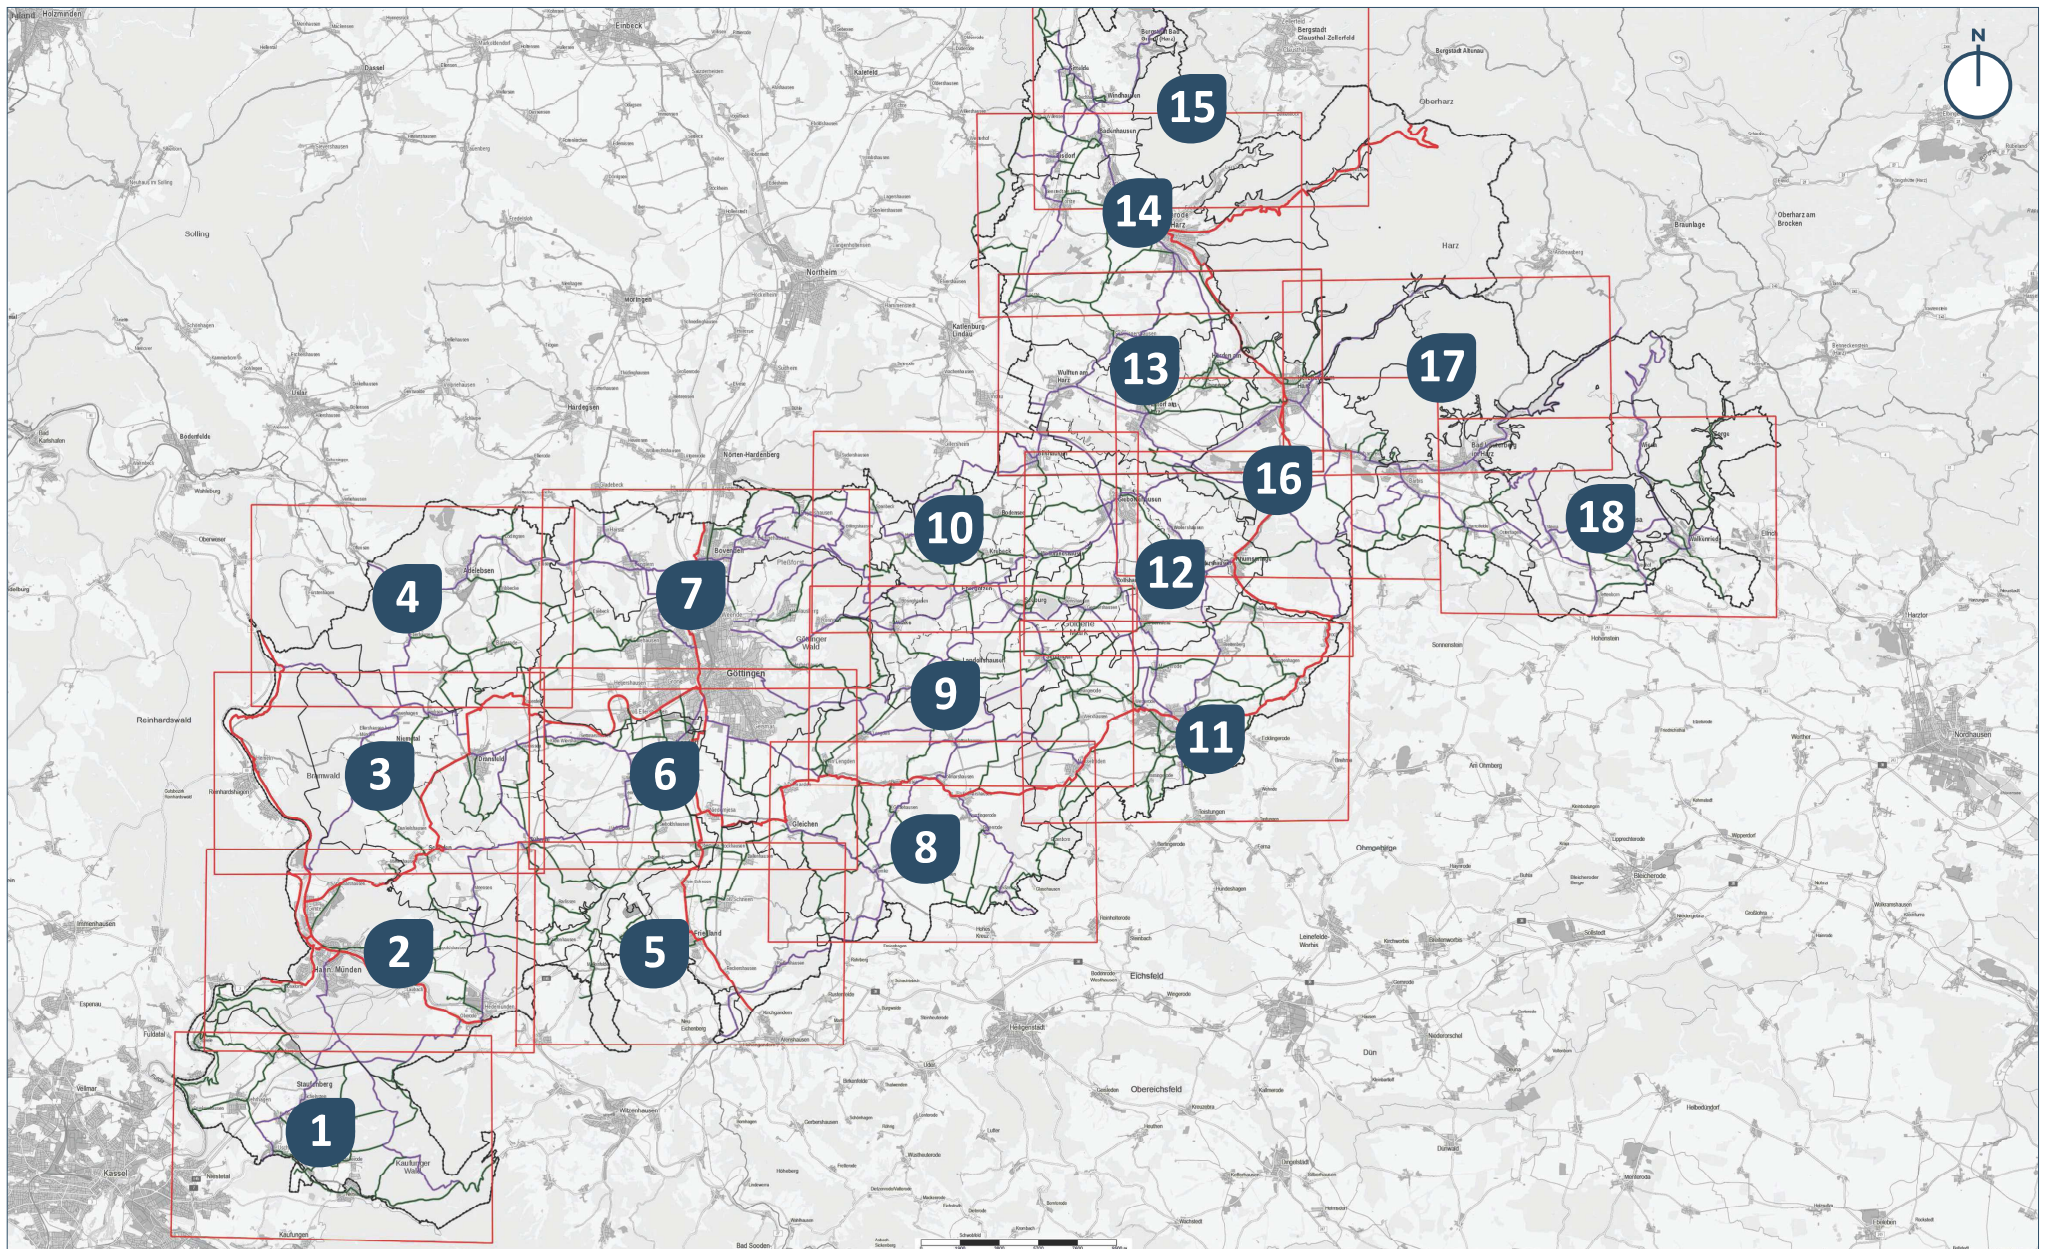

3. Arbeitskreis Radverkehr

Kartenübersicht

Karte 1 Staufenberg

Karte 2 Hann. Münden

Karte 3 Dransfeld, Hann. Münden Nord

Karte 4 Adelebsen

Karte 5 Friedland, Rosdorf Süd

Karte 6 Rosdorf, Göttingen Süd

Karte 7 Bovenden, Göttingen Nord

Karte 8 Gleichen

Karte 9 Radolfshausen Süd, Gleichen Nord

Karte 10 Gieboldehausen West, Radolfshausen Nord

Karte 11 Duderstadt

Karte 12 Gieboldehausen

Karte 13 Hattorf am Harz, Osterode am Harz Süd

Karte 14 Osterode am Harz

Karte 15 Bad Grund (Harz)

Karte 16 Herzberg am Harz Süd, Bad Lauterberg im Harz West

Karte 17 Bad Lauterberg im Harz Nord, Herzberg am Harz Ost

Karte 18 Bad Sachsa, Walkenried