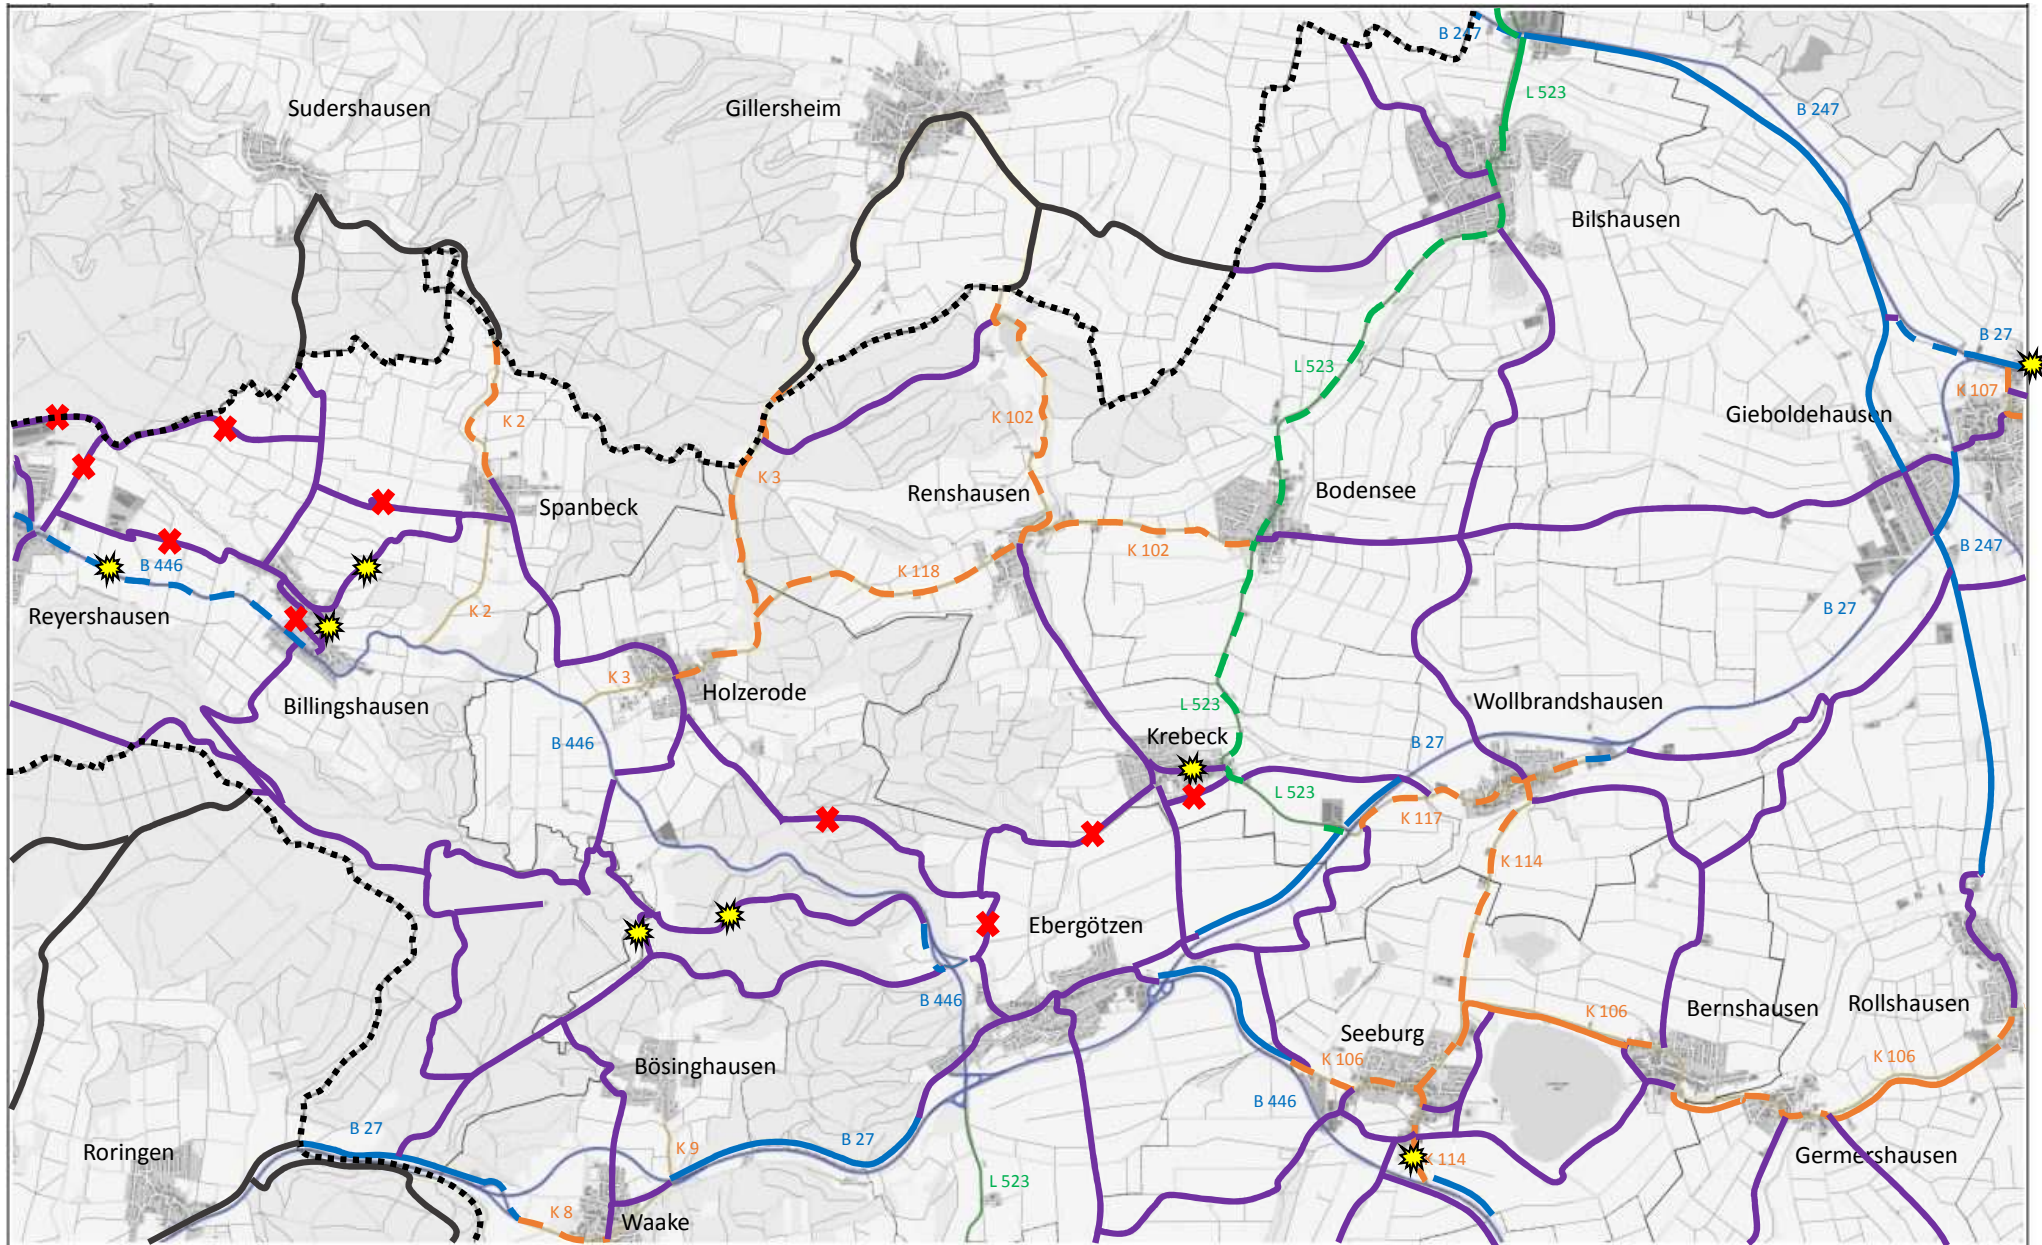

Karte 10 Gieboldehausen West, Radolfshausen Nord

Legende:

- Route an Bundesstraße mit str. bgl. Radweg
- - - Route an Bundesstraße im Mischverkehr
- Route an Landesstraße mit str. bgl. Radweg
- - - Route an Landesstraße im Mischverkehr

- Route an Kreisstraße mit str. bgl. Radweg
- - - Route an Kreisstraße im Mischverkehr
- Route auf Gemeindestraße oder Wirtschaftsweg
- ✘ Bisherige Route entfällt
- ★ Route wird hinzugefügt