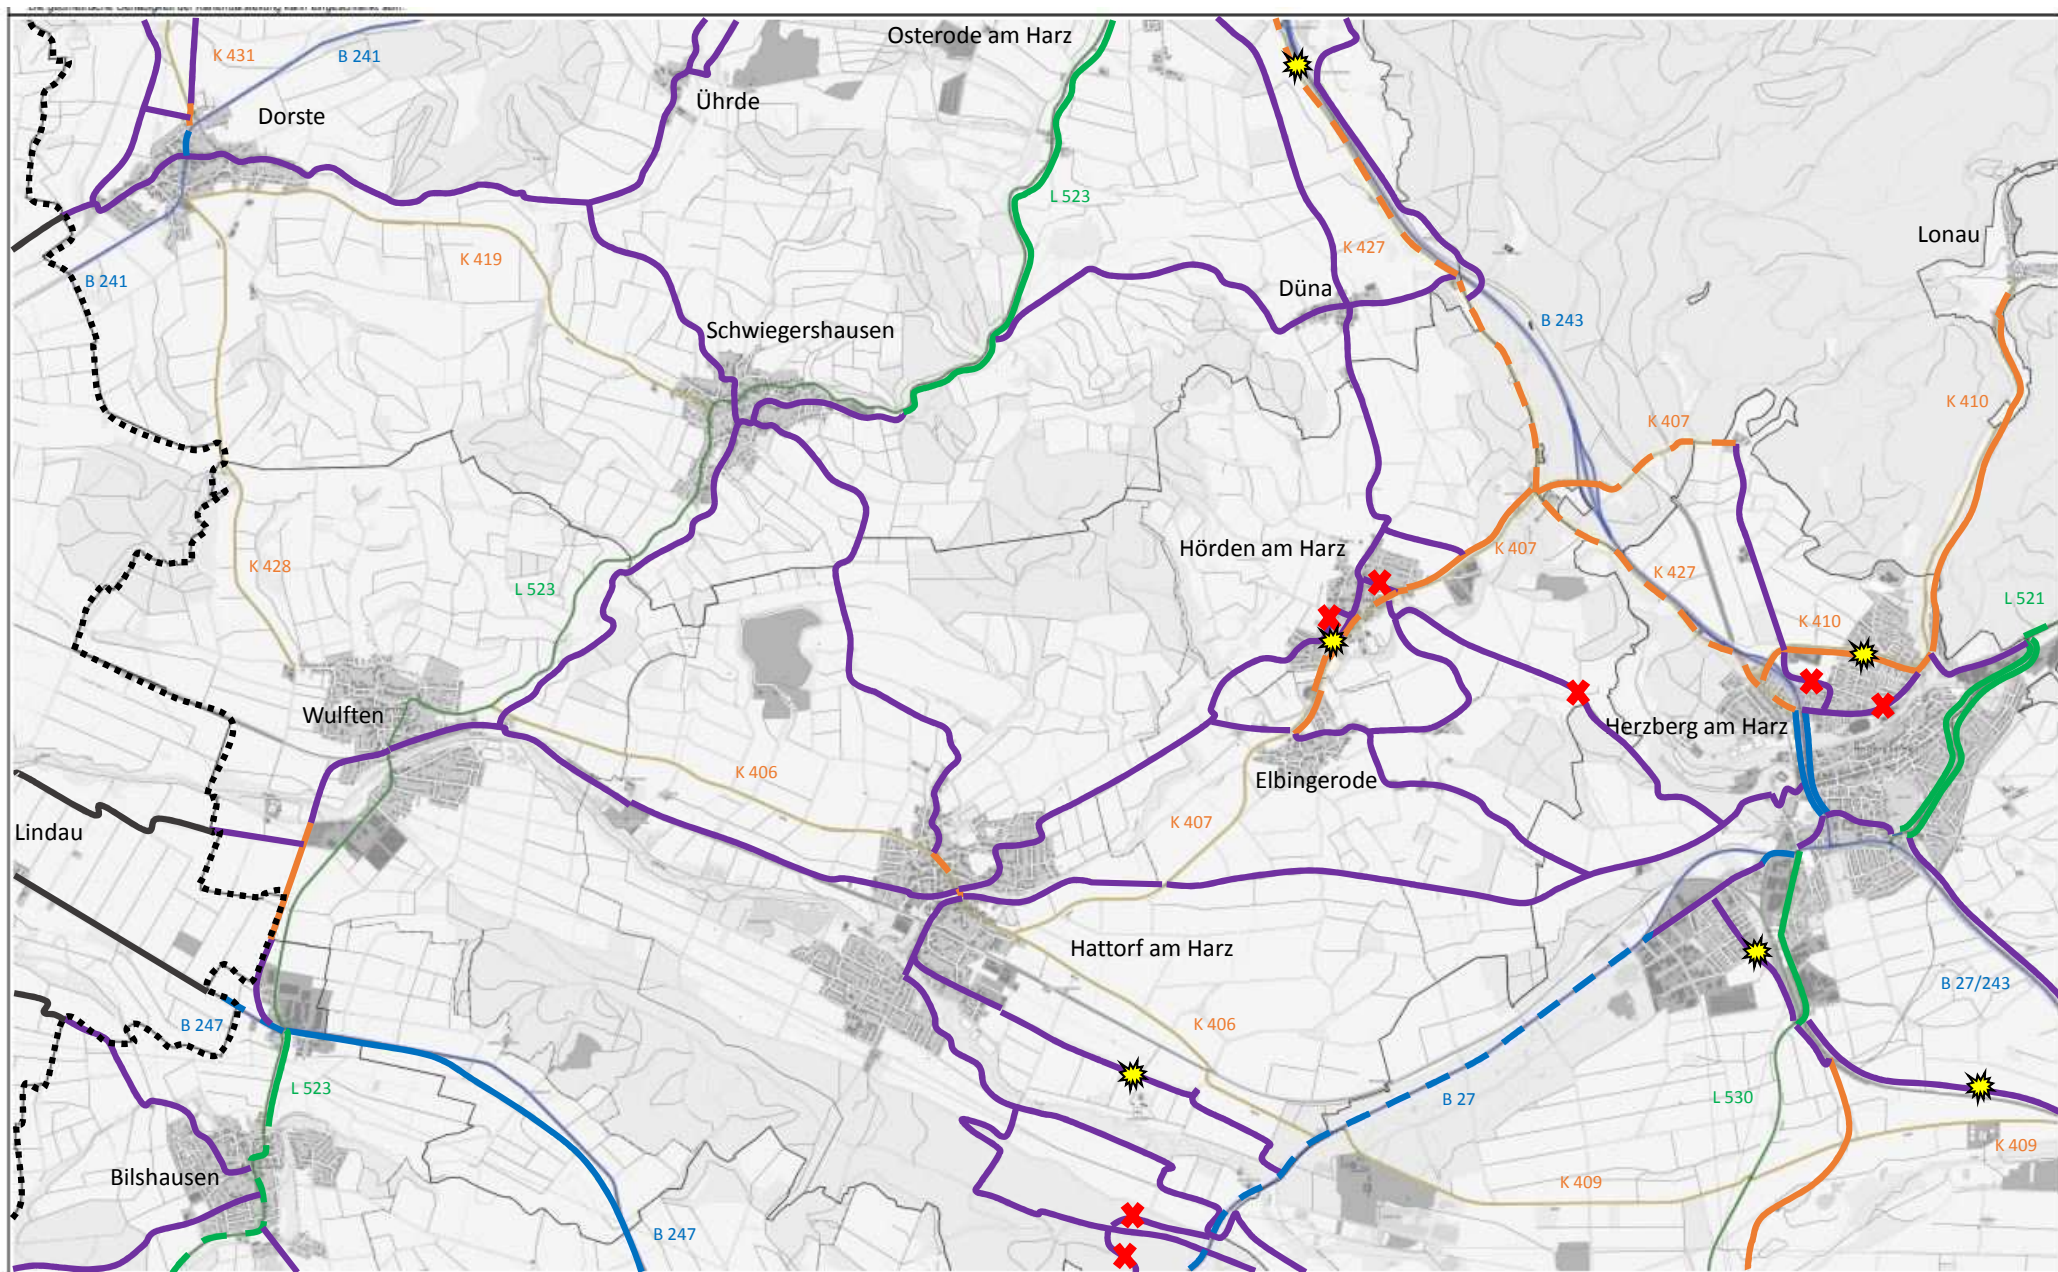

Karte 13 Hattorf am Harz, Osterode am Harz Süd

Legende:

- Route an Bundesstraße mit str. bgl. Radweg
- - - Route an Bundesstraße im Mischverkehr
- Route an Landesstraße mit str. bgl. Radweg
- - - Route an Landesstraße im Mischverkehr

- Route an Kreisstraße mit str. bgl. Radweg
- - - Route an Kreisstraße im Mischverkehr
- Route auf Gemeindestraße oder Wirtschaftsweg
- ✘ Bisherige Route entfällt
- ★ Route wird hinzugefügt