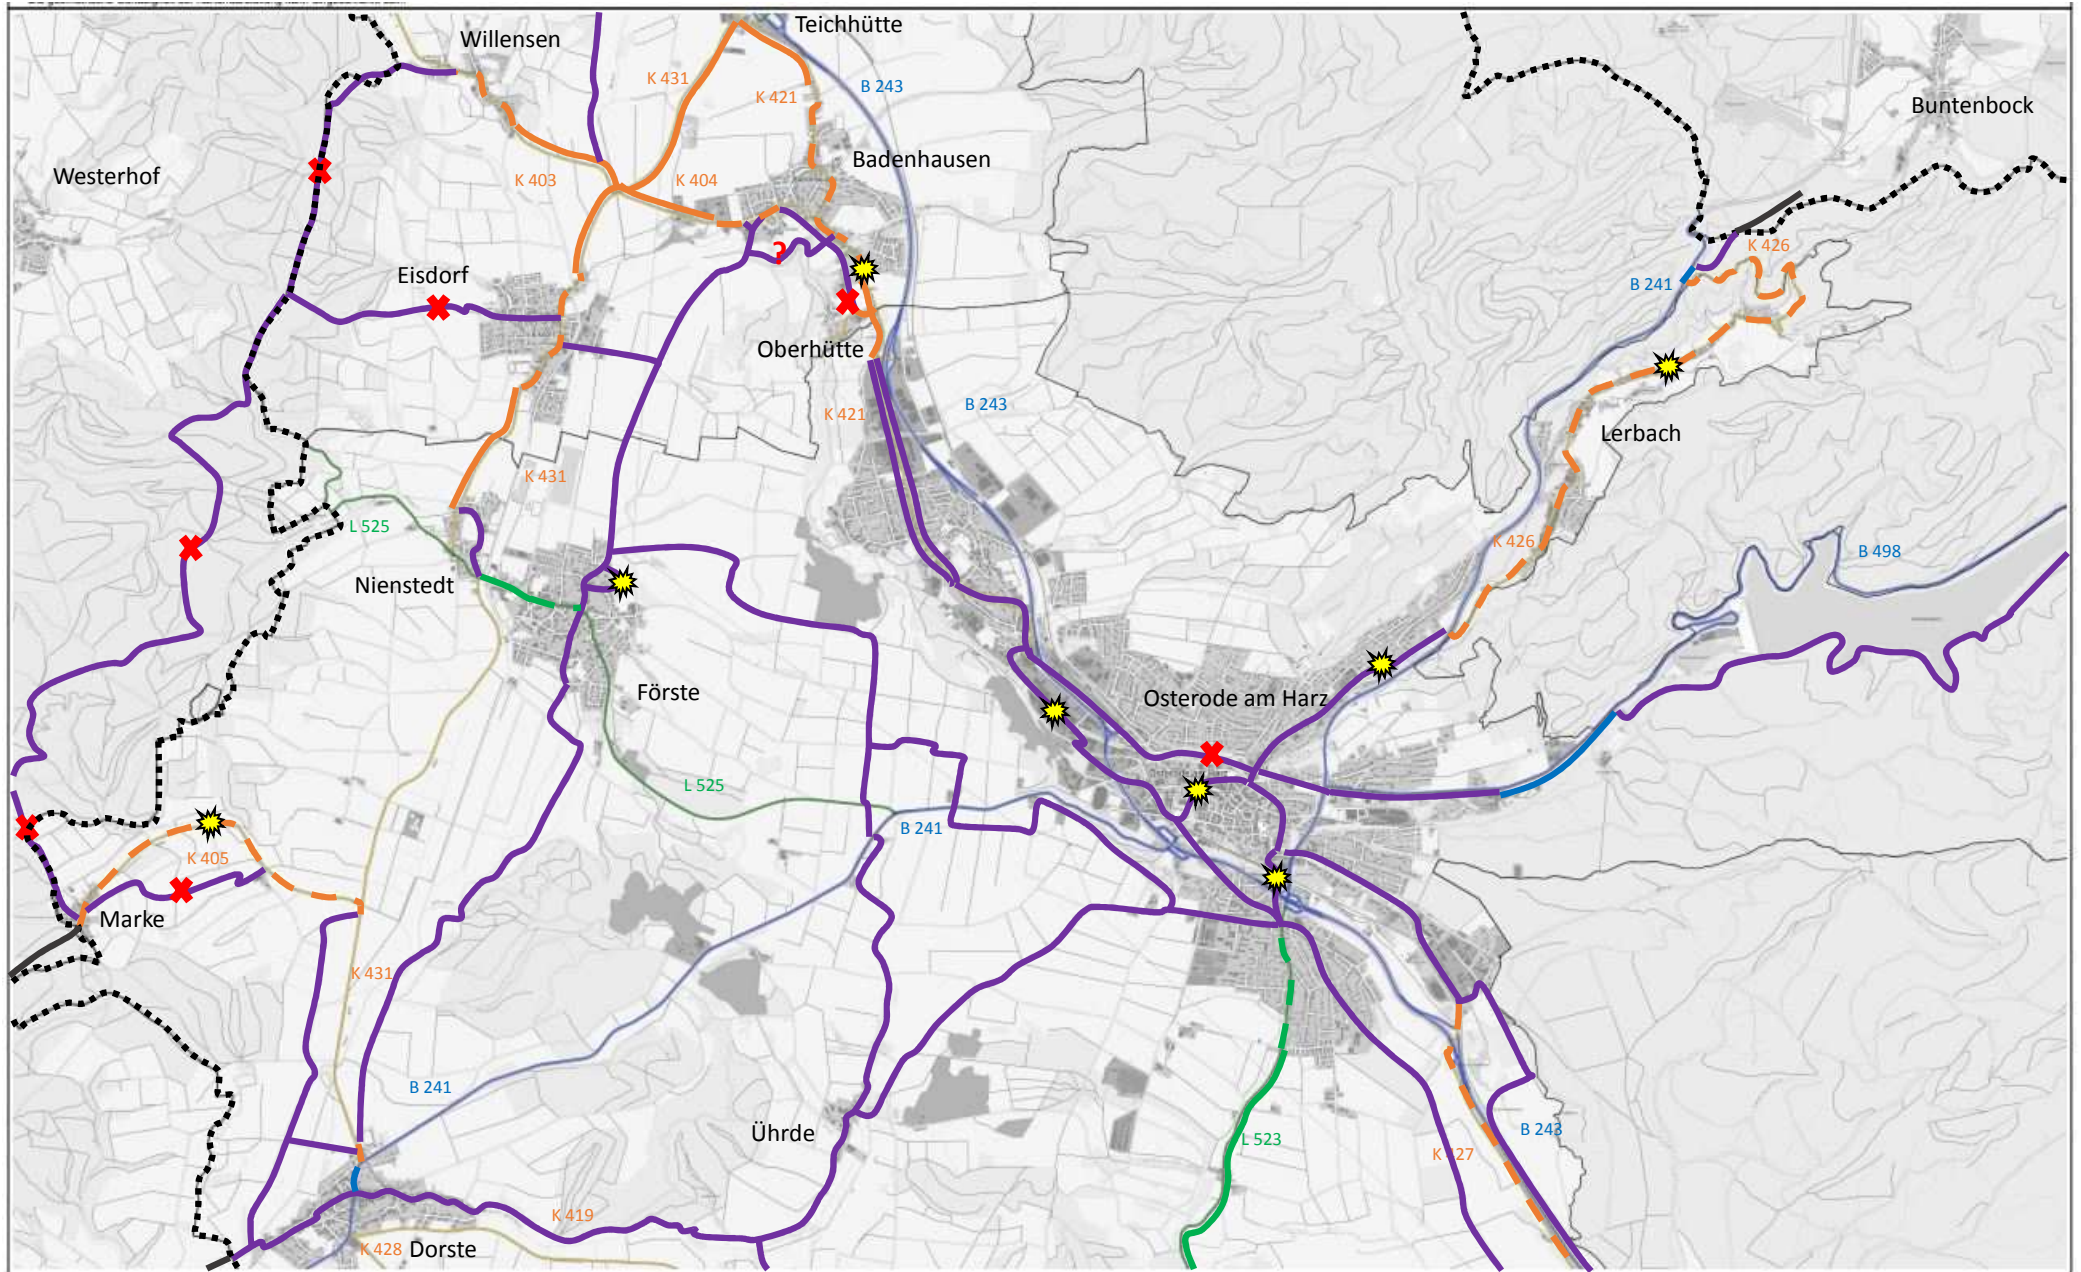

# Karte 14 Osterode am Harz

## Legende:

- Route an Bundesstraße mit str. bgl. Radweg
- - - Route an Bundesstraße im Mischverkehr
- Route an Landesstraße mit str. bgl. Radweg
- - - Route an Landesstraße im Mischverkehr

- Route an Kreisstraße mit str. bgl. Radweg
- - - Route an Kreisstraße im Mischverkehr
- Route auf Gemeindestraße oder Wirtschaftsweg
- ✘ Bisherige Route entfällt
- ★ Route wird hinzugefügt